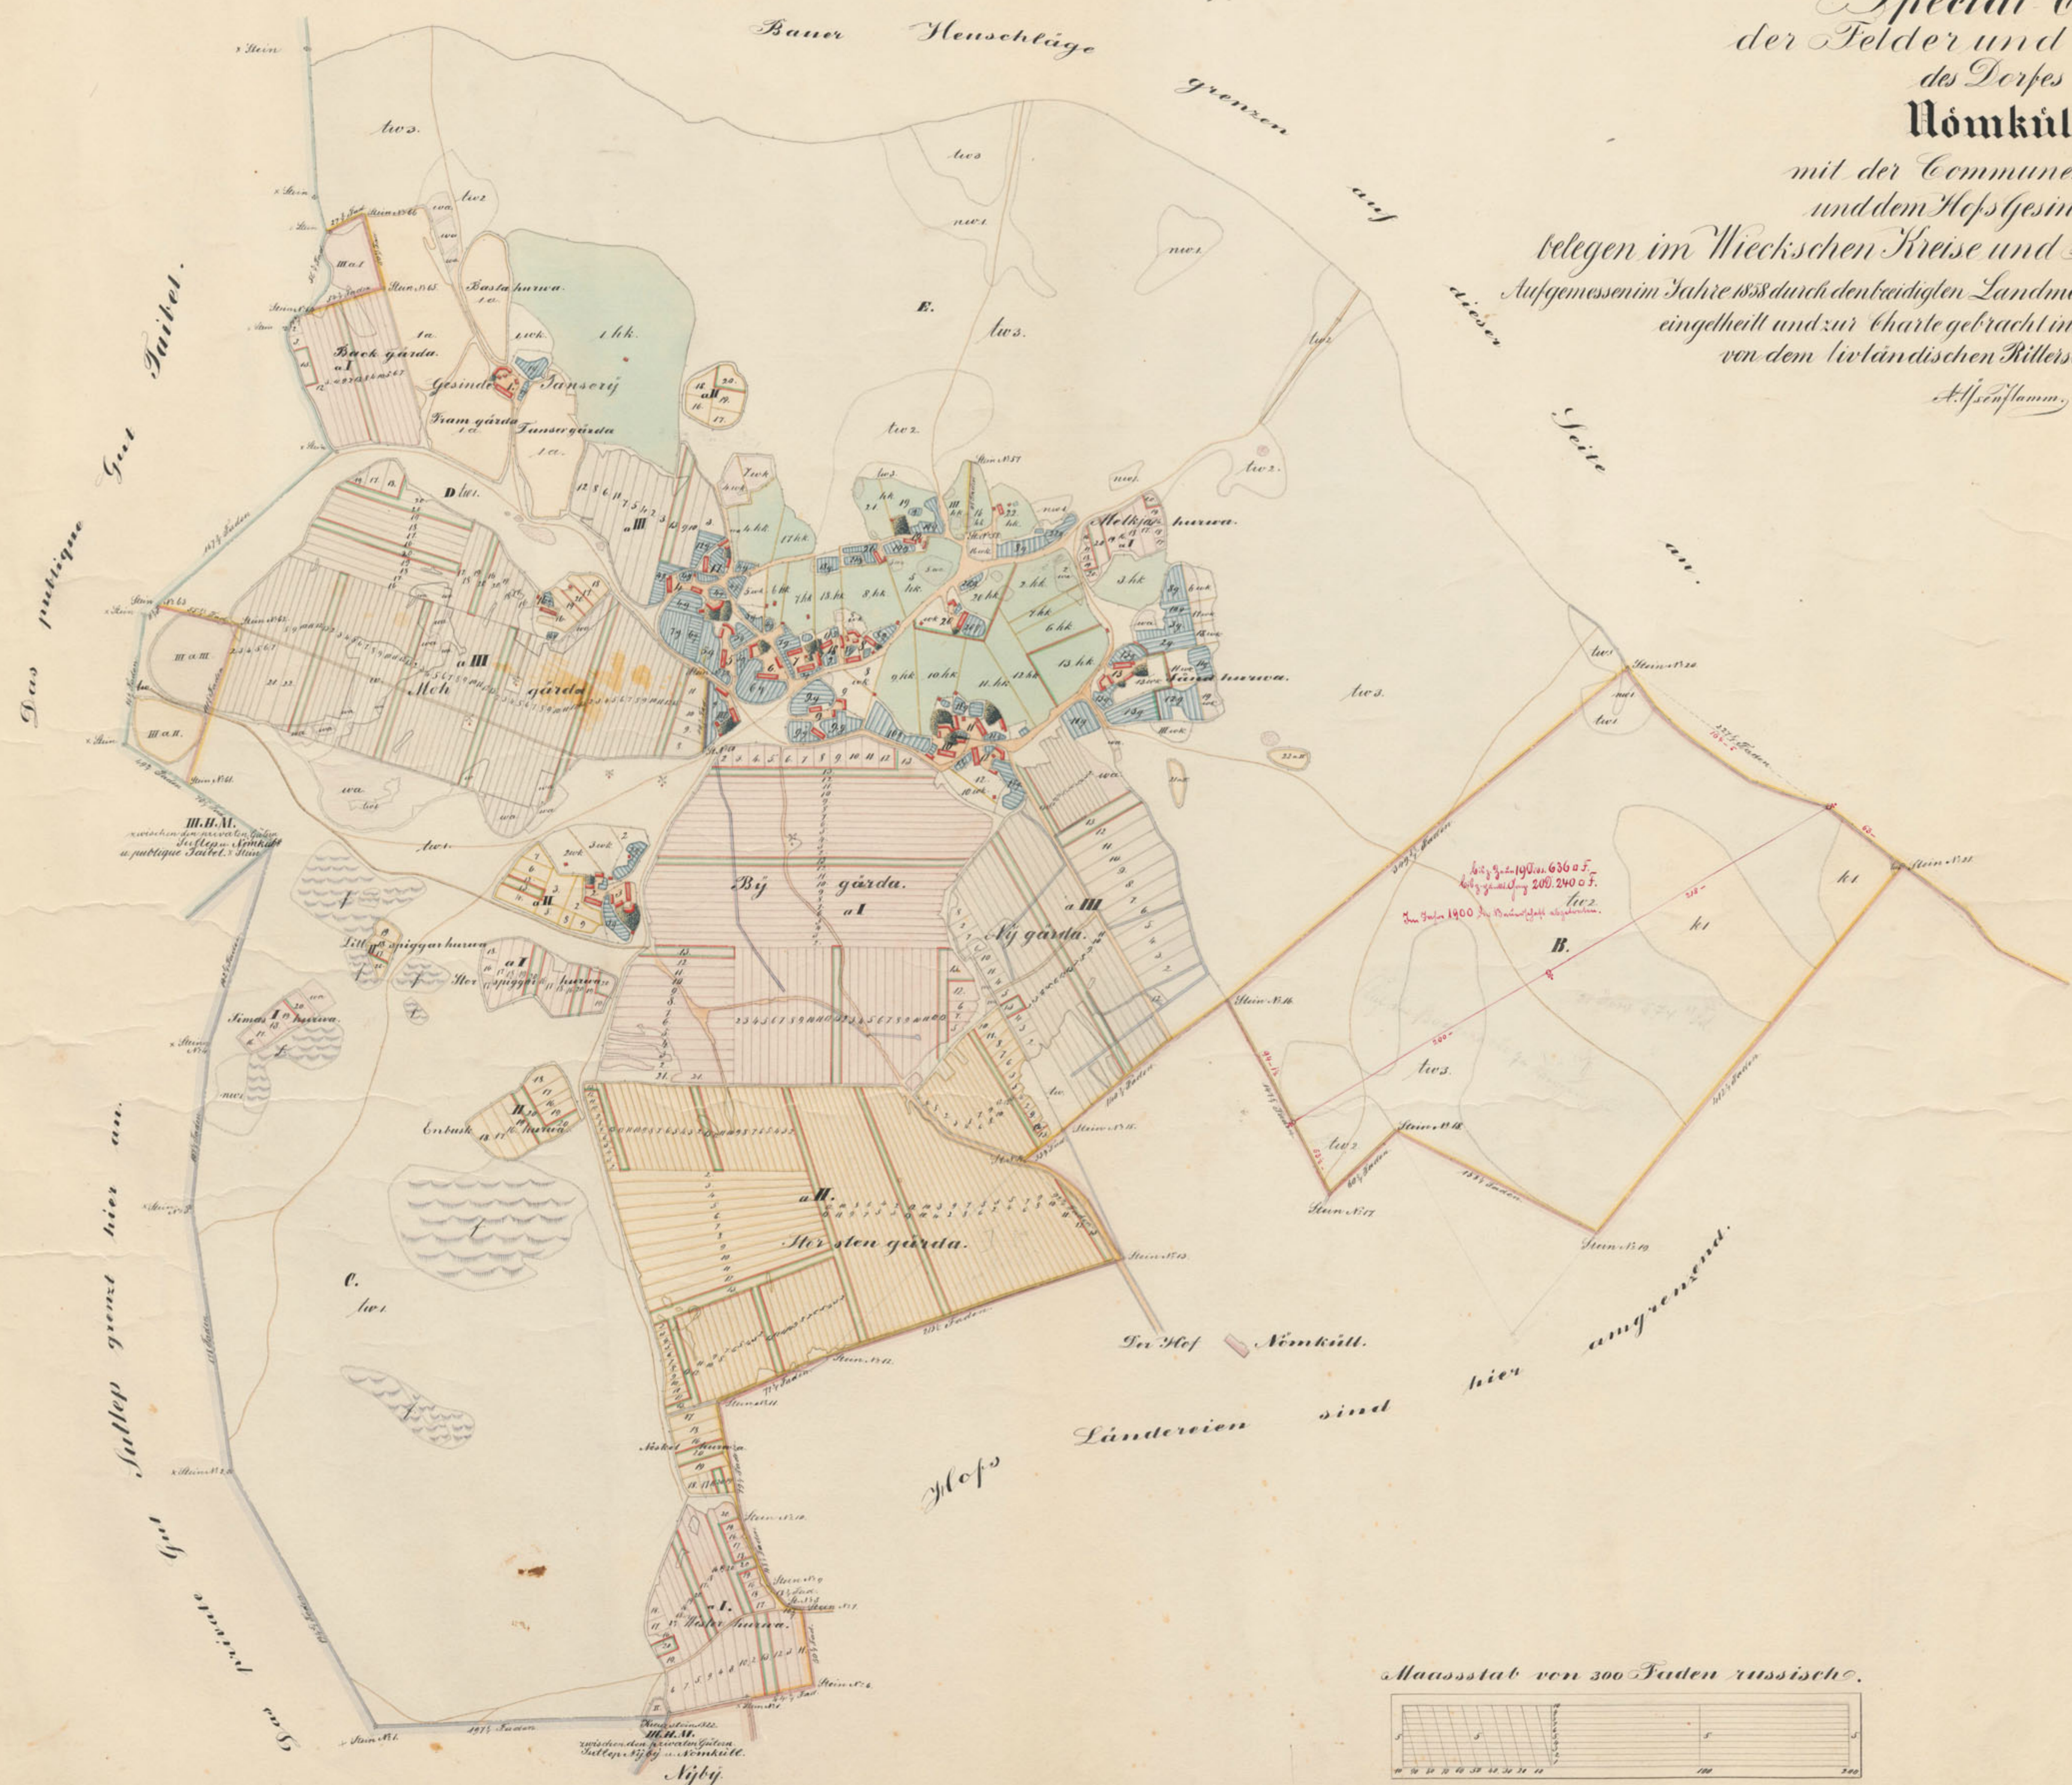

# Special Charte der Felder und Weiden des Dorfes Nömkiüll

mit der Communen Weide B.  
und dem Hefsgesinde N. III.  
belegen im Weickschen Kreise und Nuckoeschen Kirchspiele.  
Aufgemessen im Jahre 1858 durch den k. k. Landmesser J. Kussmannoff und auf Folge dessen  
eingetheilt und zur Charte gebracht in den Jahren 1862 und 1863.  
von dem livländischen Pöllerschafts Landmesser  
A. H. Schöffmann.

Das publique Gut  
Sullop grenzt hier an.

Sullop grenzt hier an.

H. H. M.  
M. H. M.  
Sijby

### Illustrationsplan

- Gebäude Hof
- Obst. Gemüse Gärten
- Ackerland
- Henschlag
- Weide
- Wüstacker
- Weide
- Hesentuch
- Grundgruben
- Weg
- Gärten
- Grenzen